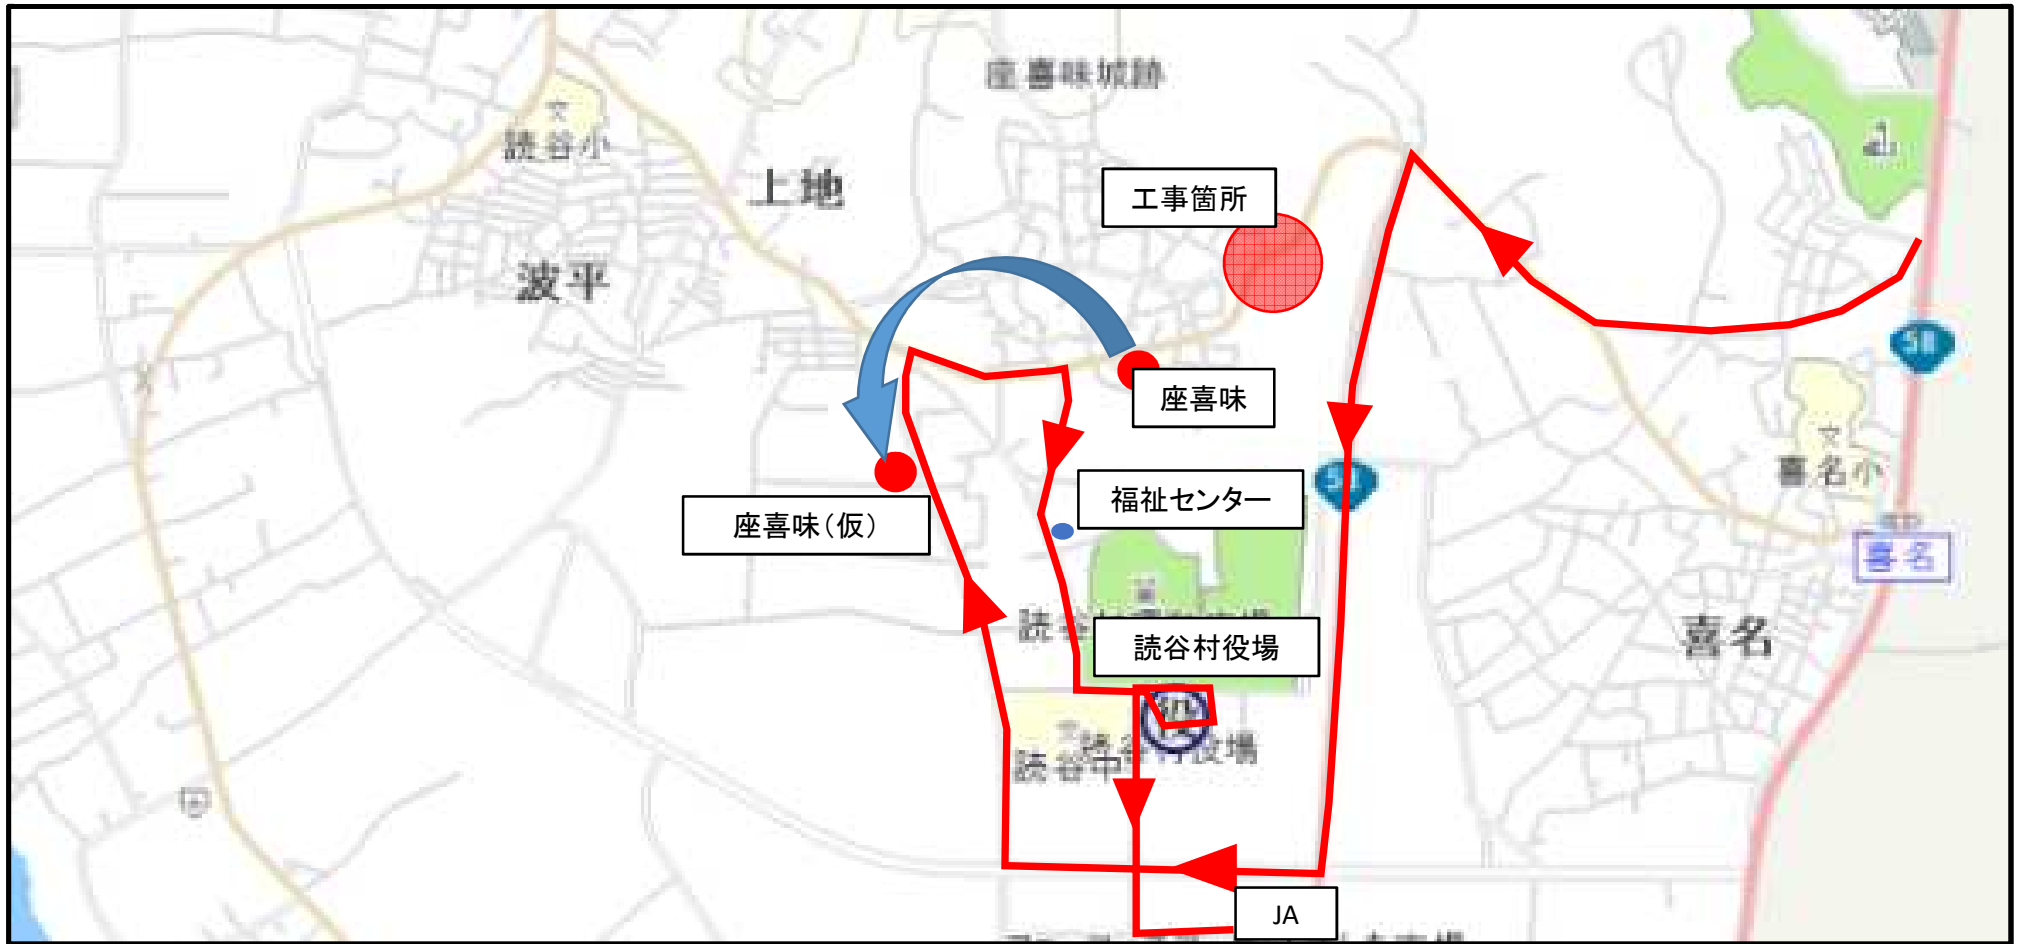

県道12号線工事に伴う 鳳バス西ルート及び南ルート朝1便の迂回について

日ごろは、読谷村コミュニティバス（鳳バス）をご利用いただき、誠にありがとうございます。
2019年4月から、県道12号線工事に伴い、全面通行止めが実施されます。

それに伴い、下記のとおり鳳バス西ルート及び南ルート朝1便は、迂回運行致します。

また、座喜味バス停が通過できなくなるため、仮バス停のご利用をお願いします。

尚、通行止めに伴い運行に遅れが生じることも予想されます。お客様には大変ご迷惑をおかけいたしますが、ご理解とご協力をよろしくお願い致します。