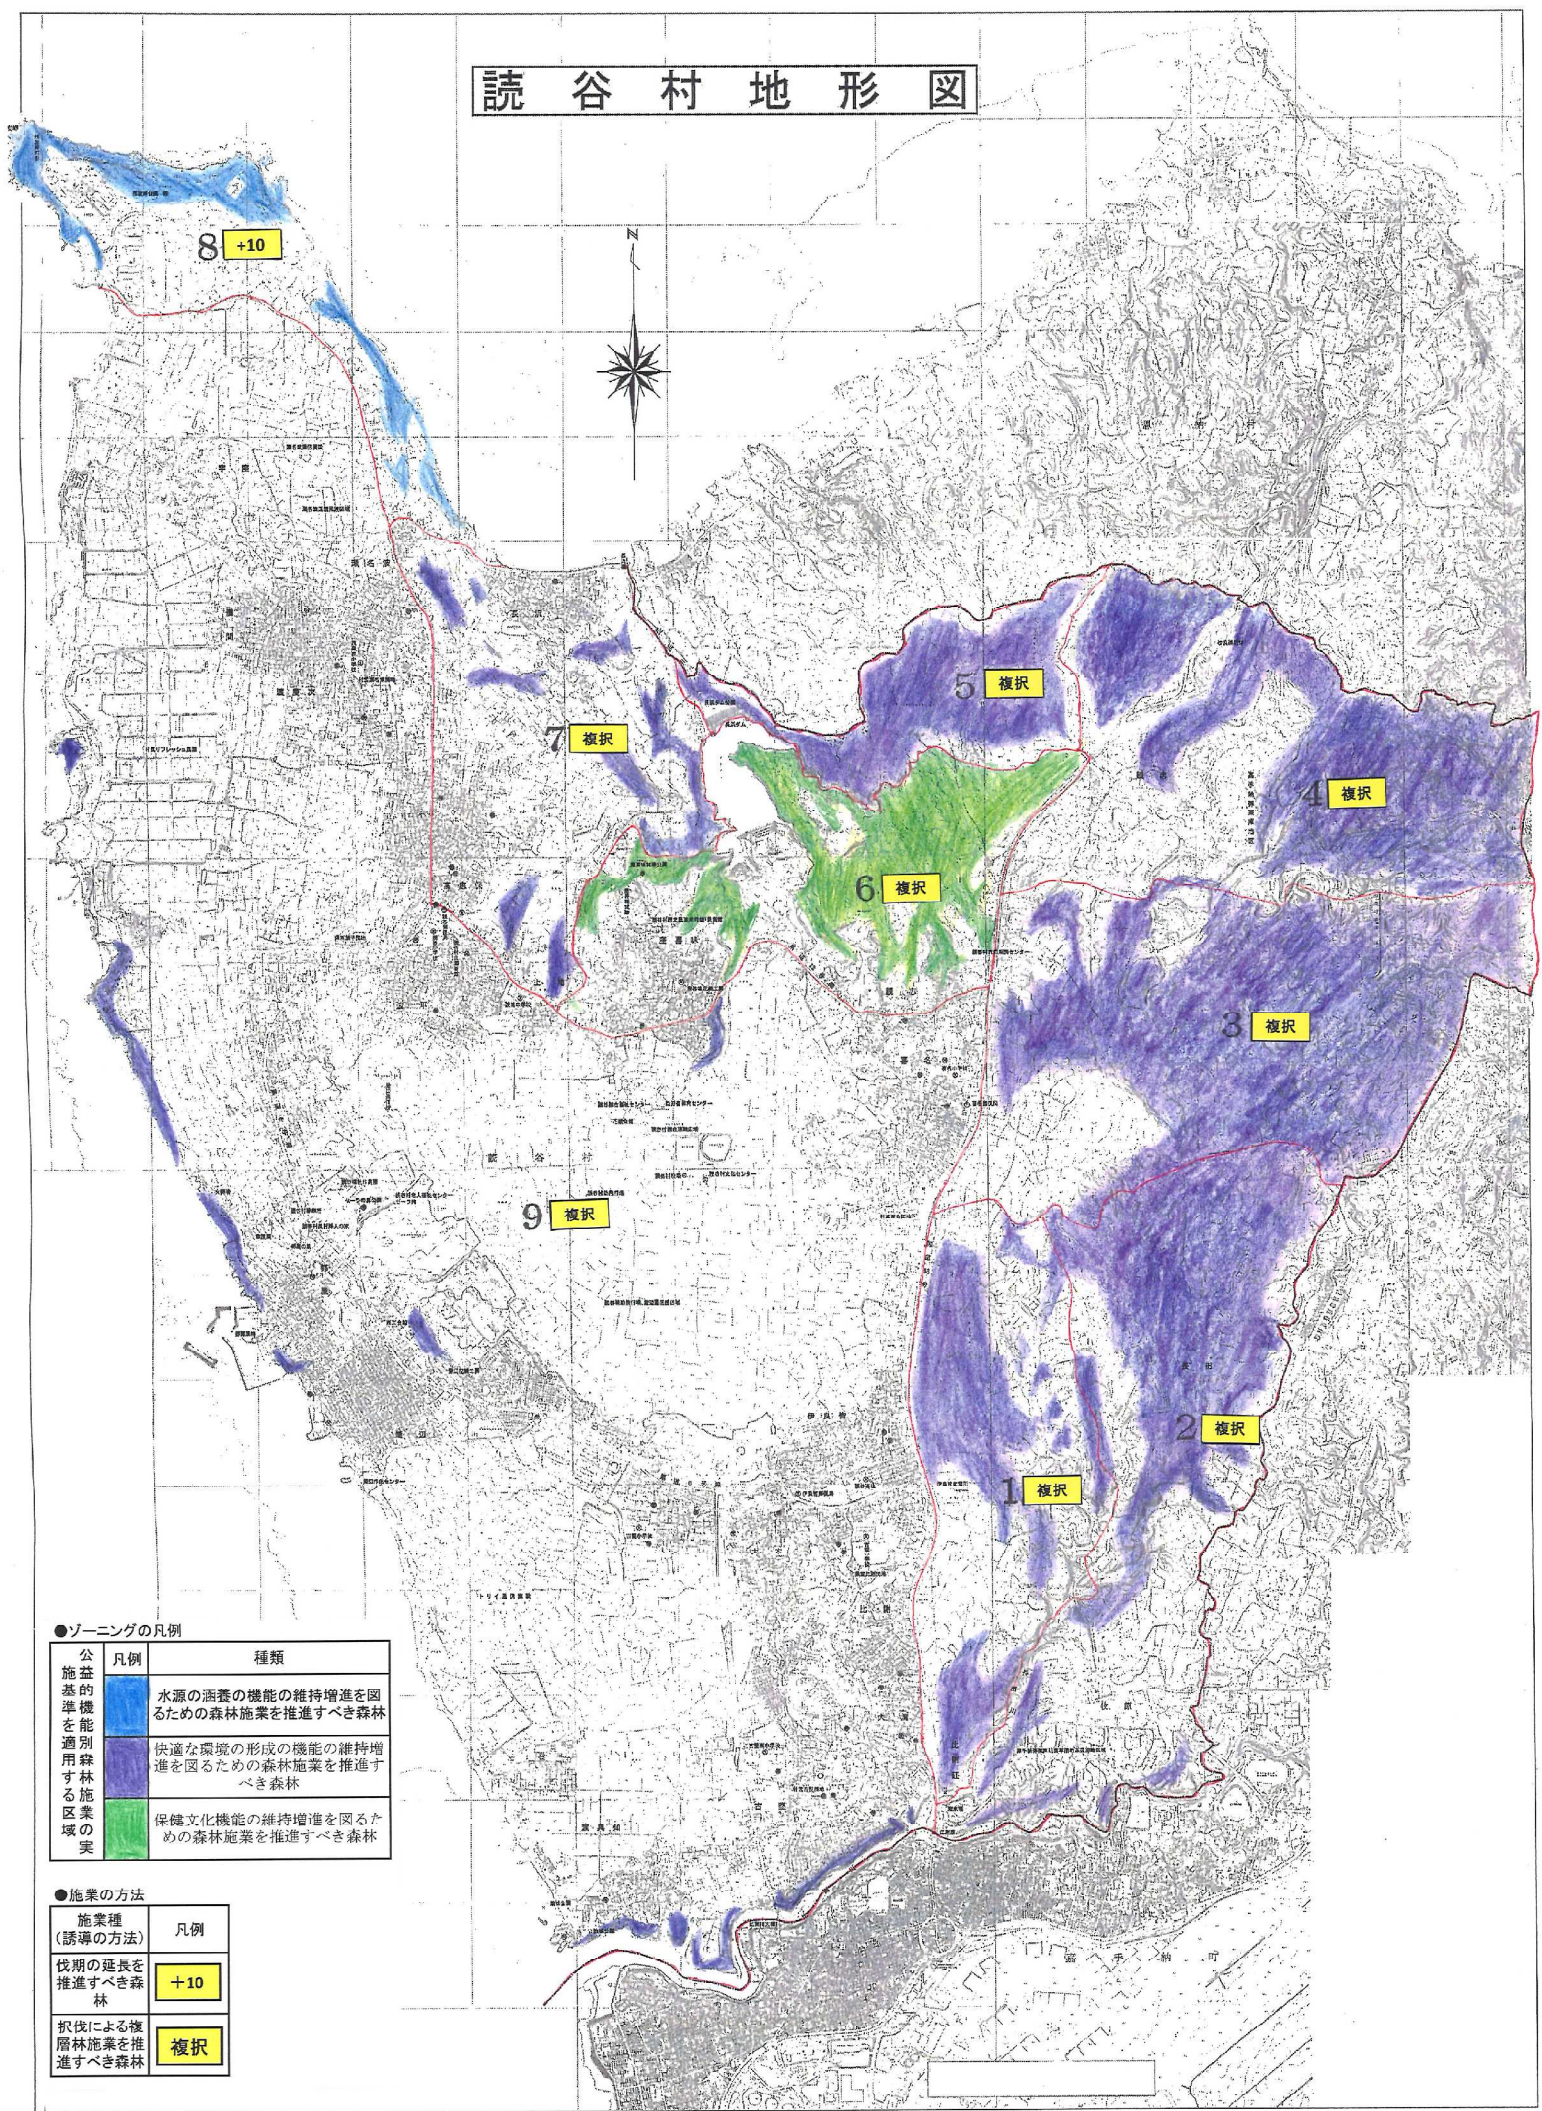

# 読谷村地形図

●ゾーニングの凡例

公 益 的 機 能 を 能 別 森 林 施 業 の 実 域	凡例	種類
		水源の涵養の機能の維持増進を図るための森林施業を推進すべき森林
		快適な環境の形成の機能の維持増進を図るための森林施業を推進すべき森林
		保健文化機能の維持増進を図るための森林施業を推進すべき森林

●施業の方法

施業種 (誘導の方法)	凡例
伐期の延長を推進すべき森林	
択伐による複層林施業を推進すべき森林	