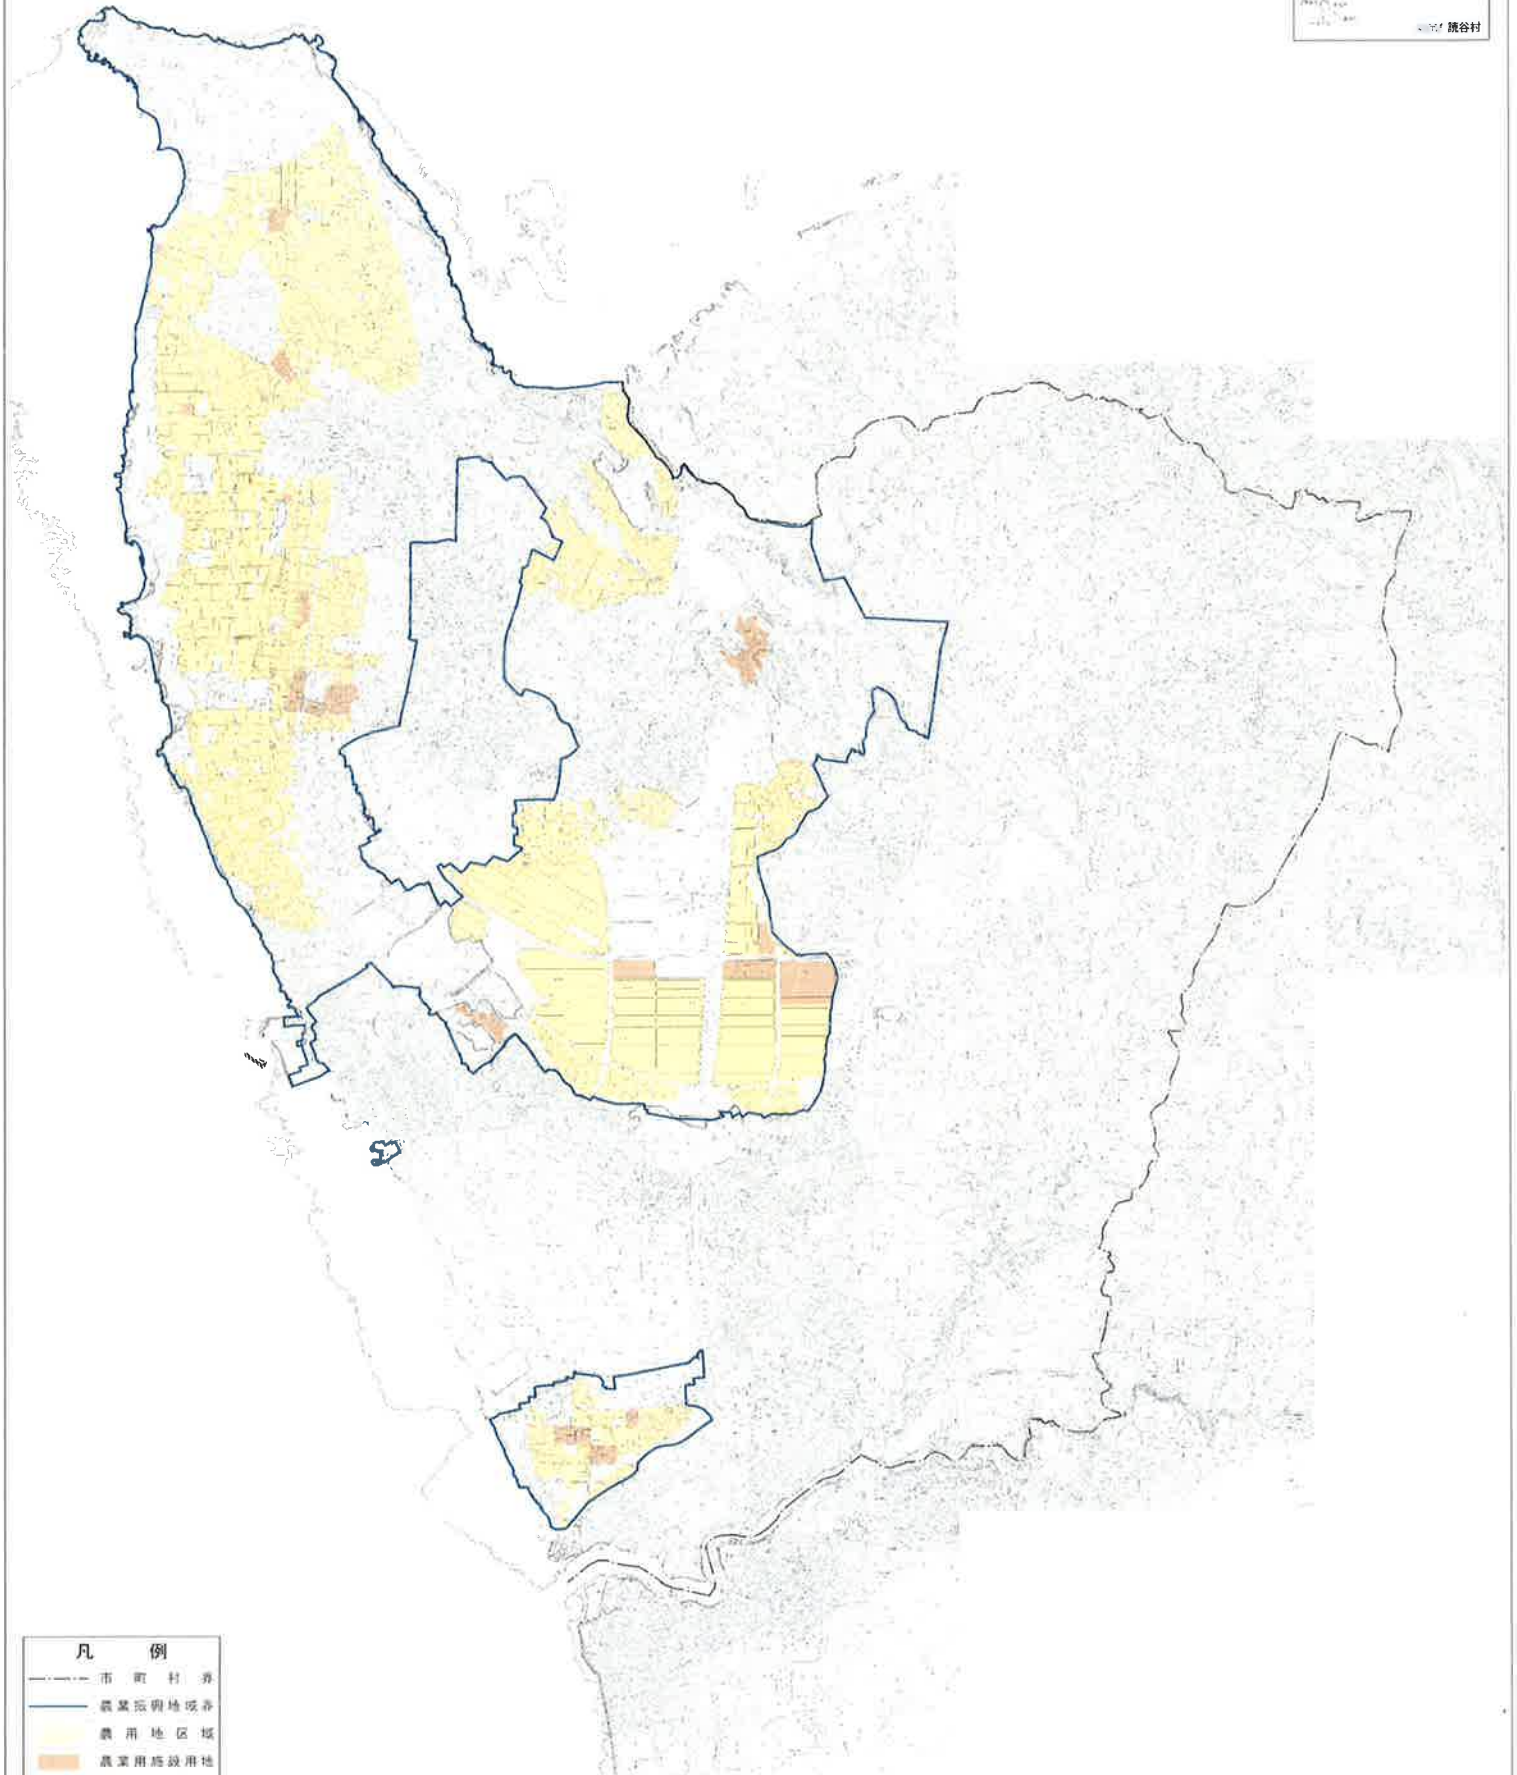

付図 1 号
土地利用計画図
読谷村

読谷村 土地利用計画図

- 凡 例
- 市町村界
 - 農業振興地域境界
 - 農用地区域
 - 農業用施設用地

0 100 200 1000 1500
1:15,000