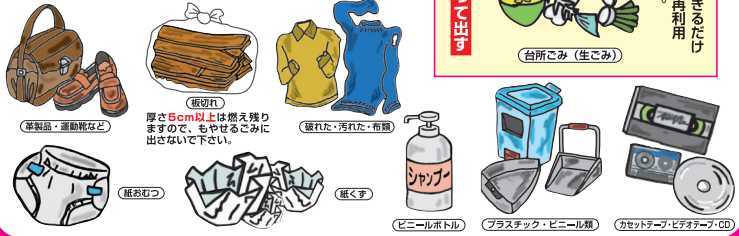

生ごみはできるだけ推肥して再利用しましょう。
 水を切らして出す
 (台所ごみ(生ごみ))

もやさないごみ 週1回 曜日

- 容器（バケツ・ポリ容器・1斗缶）などを各自で準備して、それに入れて出して下さい。
- ビンを含めないこと。ビンは資源ごみです。
- 大きさが30cm以上は粗大ごみになります。

アルミ・金物等は資源ごみとしてリサイクルされます。

資源ごみ 月2回 曜日

ビン スプレー缶類	第・第	曜日
ペット ボトル	第1・第3	曜日
古紙	第2・第4	曜日