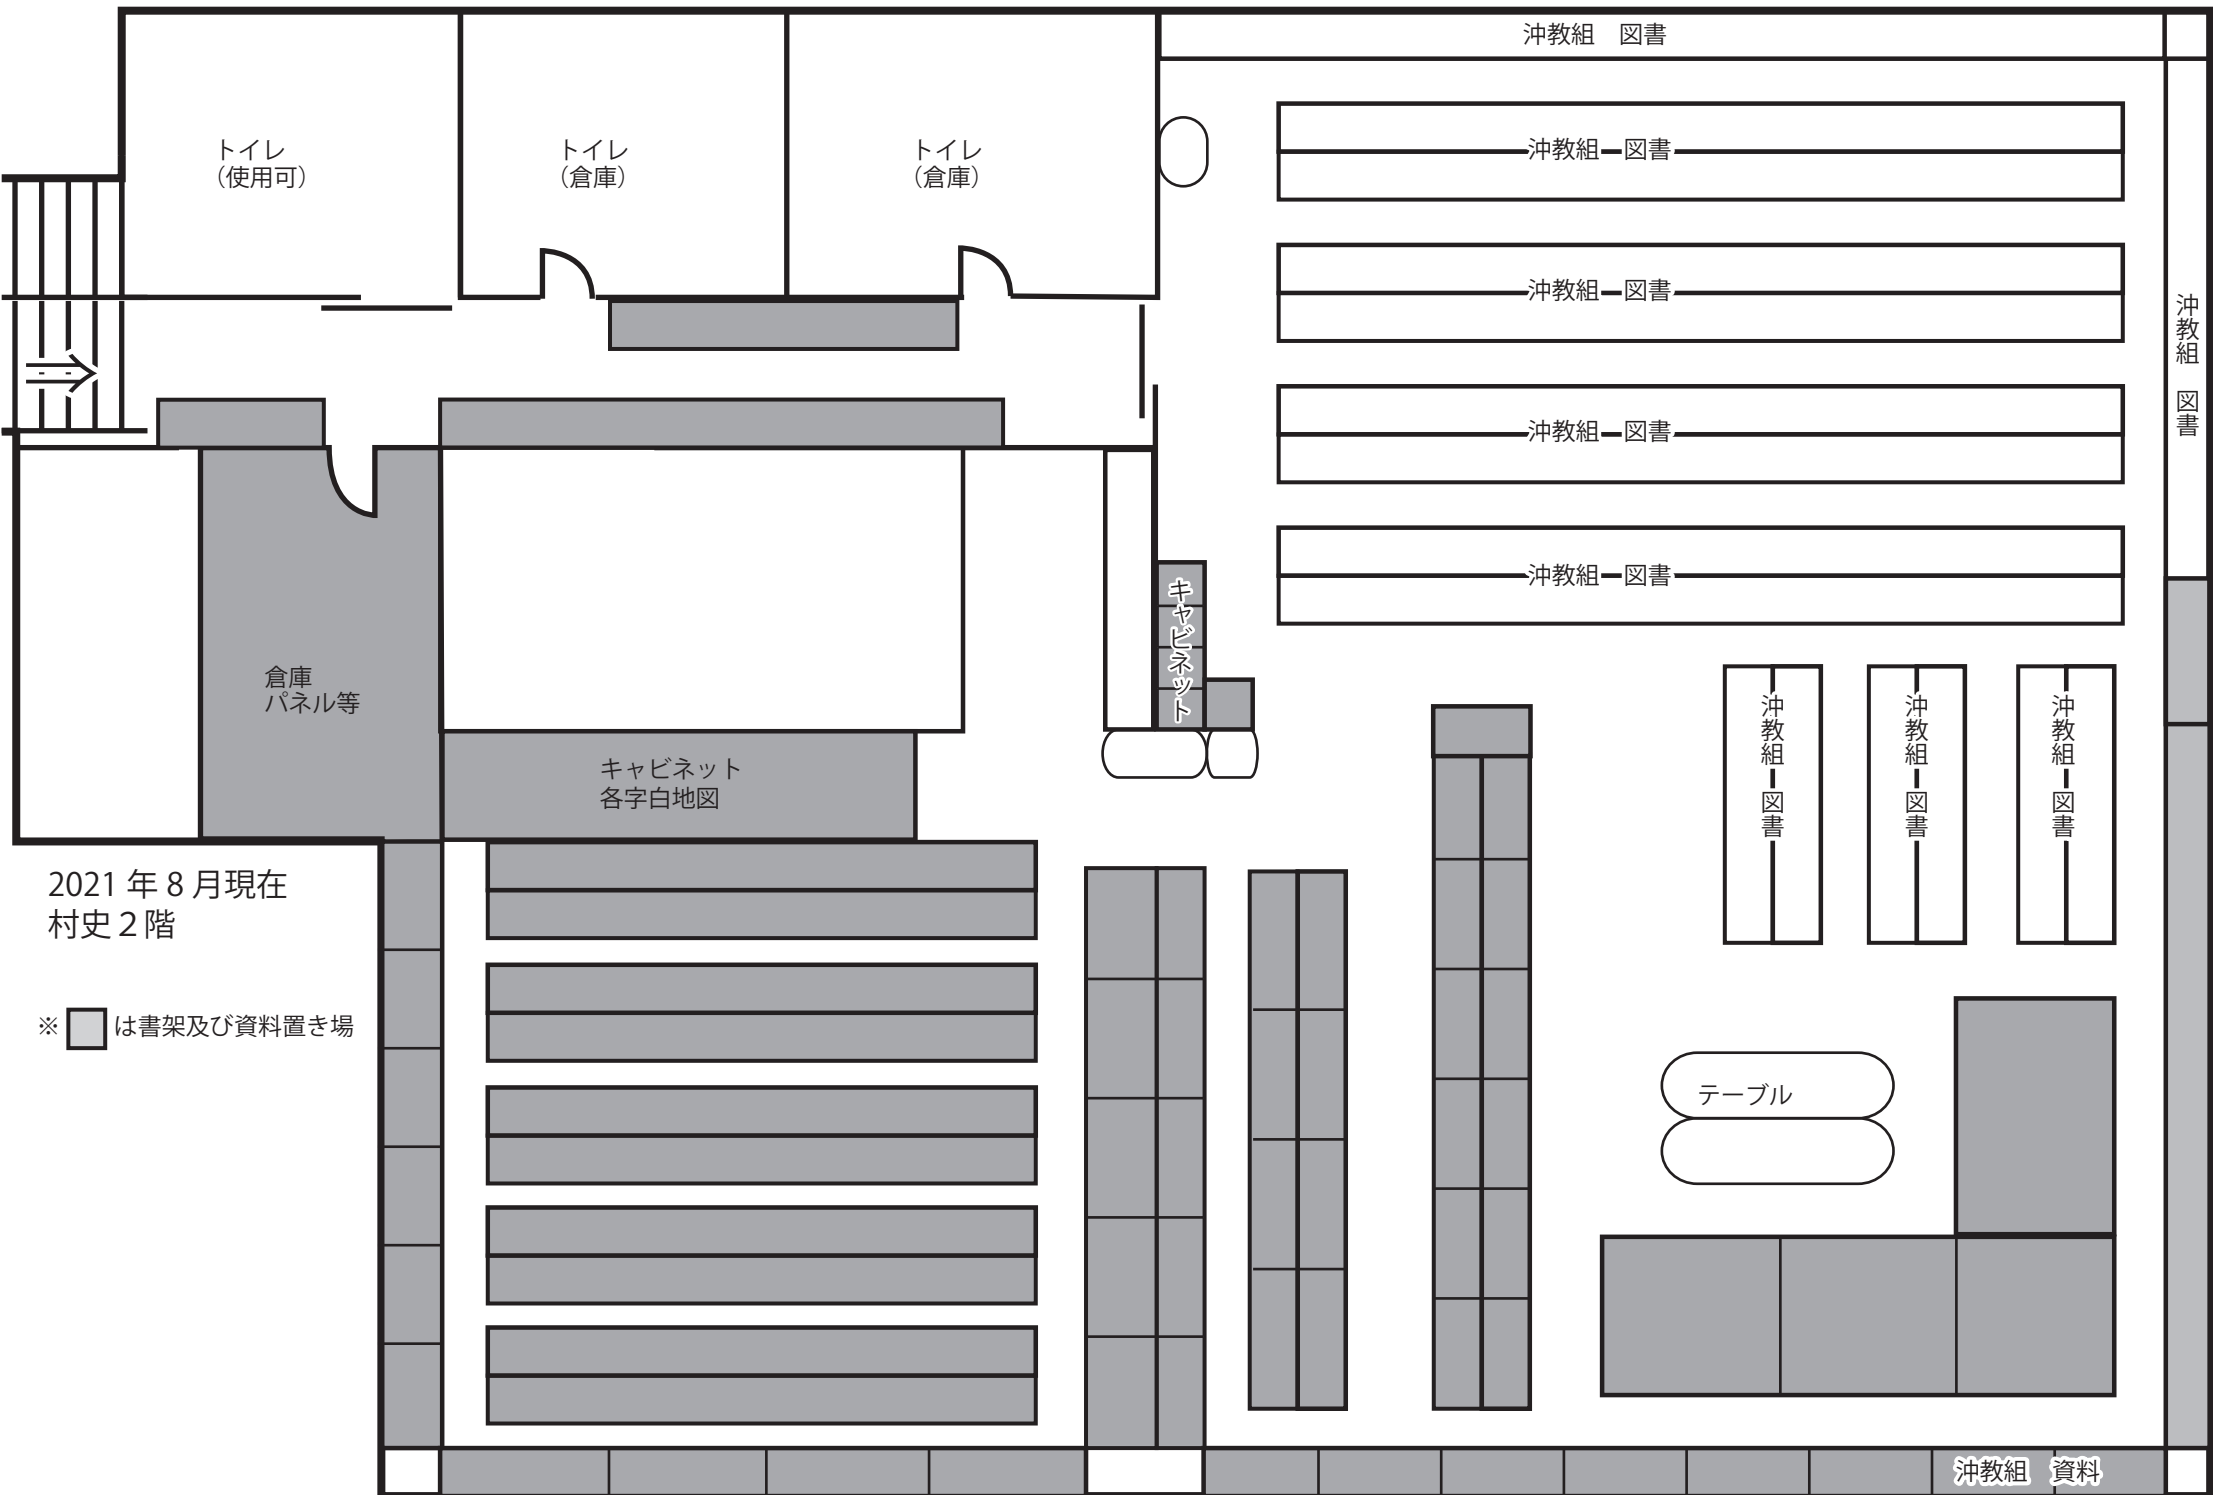

2021年8月現在
村史1階

※  は書架及び資料置き場

入り口

←2階へ

女子トイレ

男子トイレ

台所

会議室

会議用テーブル

キャビネット

キャビネット

作業用デスク

作業用デスク

作業用デスク

作業用デスク

会議用テーブル

作業用デスク

トイレ
(使用可)

トイレ
(倉庫)

トイレ
(倉庫)

倉庫
パネル等

キャビネット
各字白地図

キャビネット

沖教組 図書

2021年8月現在
村史2階

※ は書架及び資料置き場

テーブル

沖教組 資料