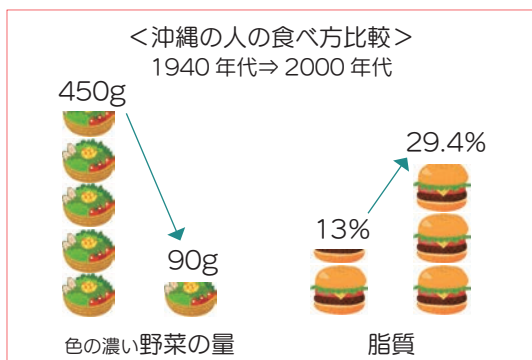

肥満が原因の生活習慣病も / 増えています

沖縄県は肥満率が断トツ全国一！

6月は食育月間です。この機会に振り返ってみましょう！

順位	男性		女性	
ワースト 1位	沖縄	46.2%	沖縄	34.4%
2位	岩手	37.9%	岩手	28.0%
3位	宮城	36.7%	青森	27.2%
⋮	⋮	⋮	⋮	⋮
47位	京都	28.1%	京都	18.3%

Q. なぜ全国ワースト！？

⇒脂の摂りすぎが大きな原因

約60年で、摂取エネルギー（カロリー）は微減しているにもかかわらず、脂質の量は倍以上！色の濃い野菜は1/5まで減少！

Q. 健康でいたい！食事のできるポイントは！？

- 主食、主菜、副菜をそろえたバランスの良い食事を
- 揚げる、焼く → 蒸す、ゆでる、電子レンジの活用も
- 肉や加工品は脂身が少ない部位（赤身肉など）を選ぶ
- 菓子パンやケーキ、ドレッシングやマヨネーズのあぶらに注意
- 間食を減らす

子どもの虫歯全国平均の2倍！

6月4日～10日は歯と口の健康週間です。

読谷村の子ども（3歳児）の虫歯は、20年前に比べて45.2%⇒21.7%に減少しています。しかし、まだ全国（11.8%）の2倍！虫歯予防の取り組みを継続しましょう。