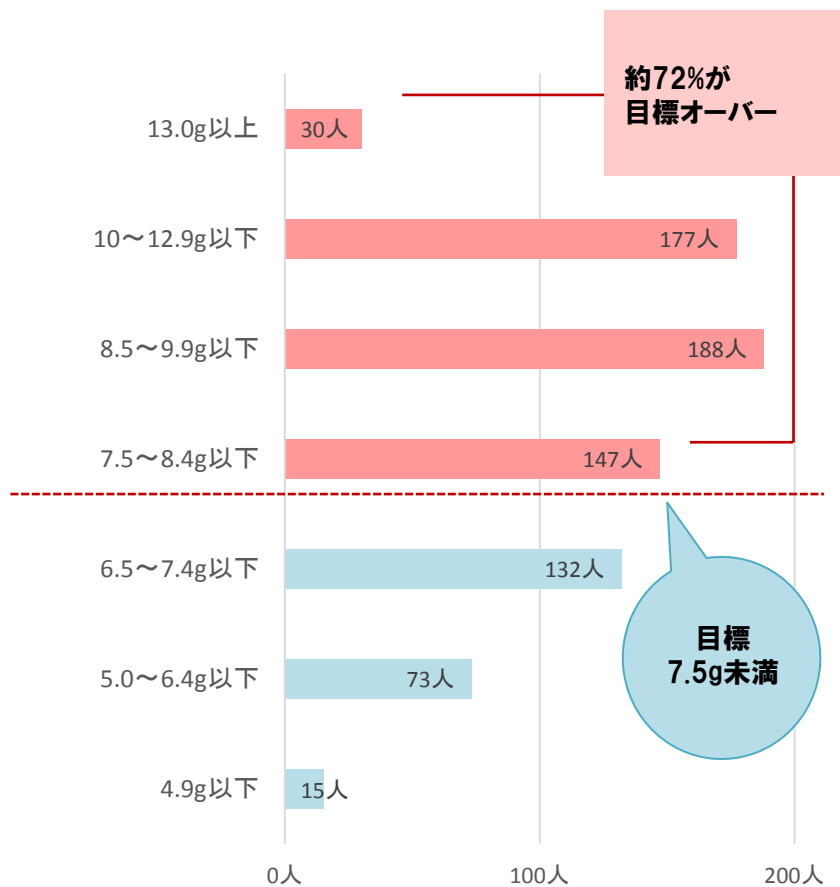

男性762人の平均：8.60グラム

女性743人の平均：8.58グラム