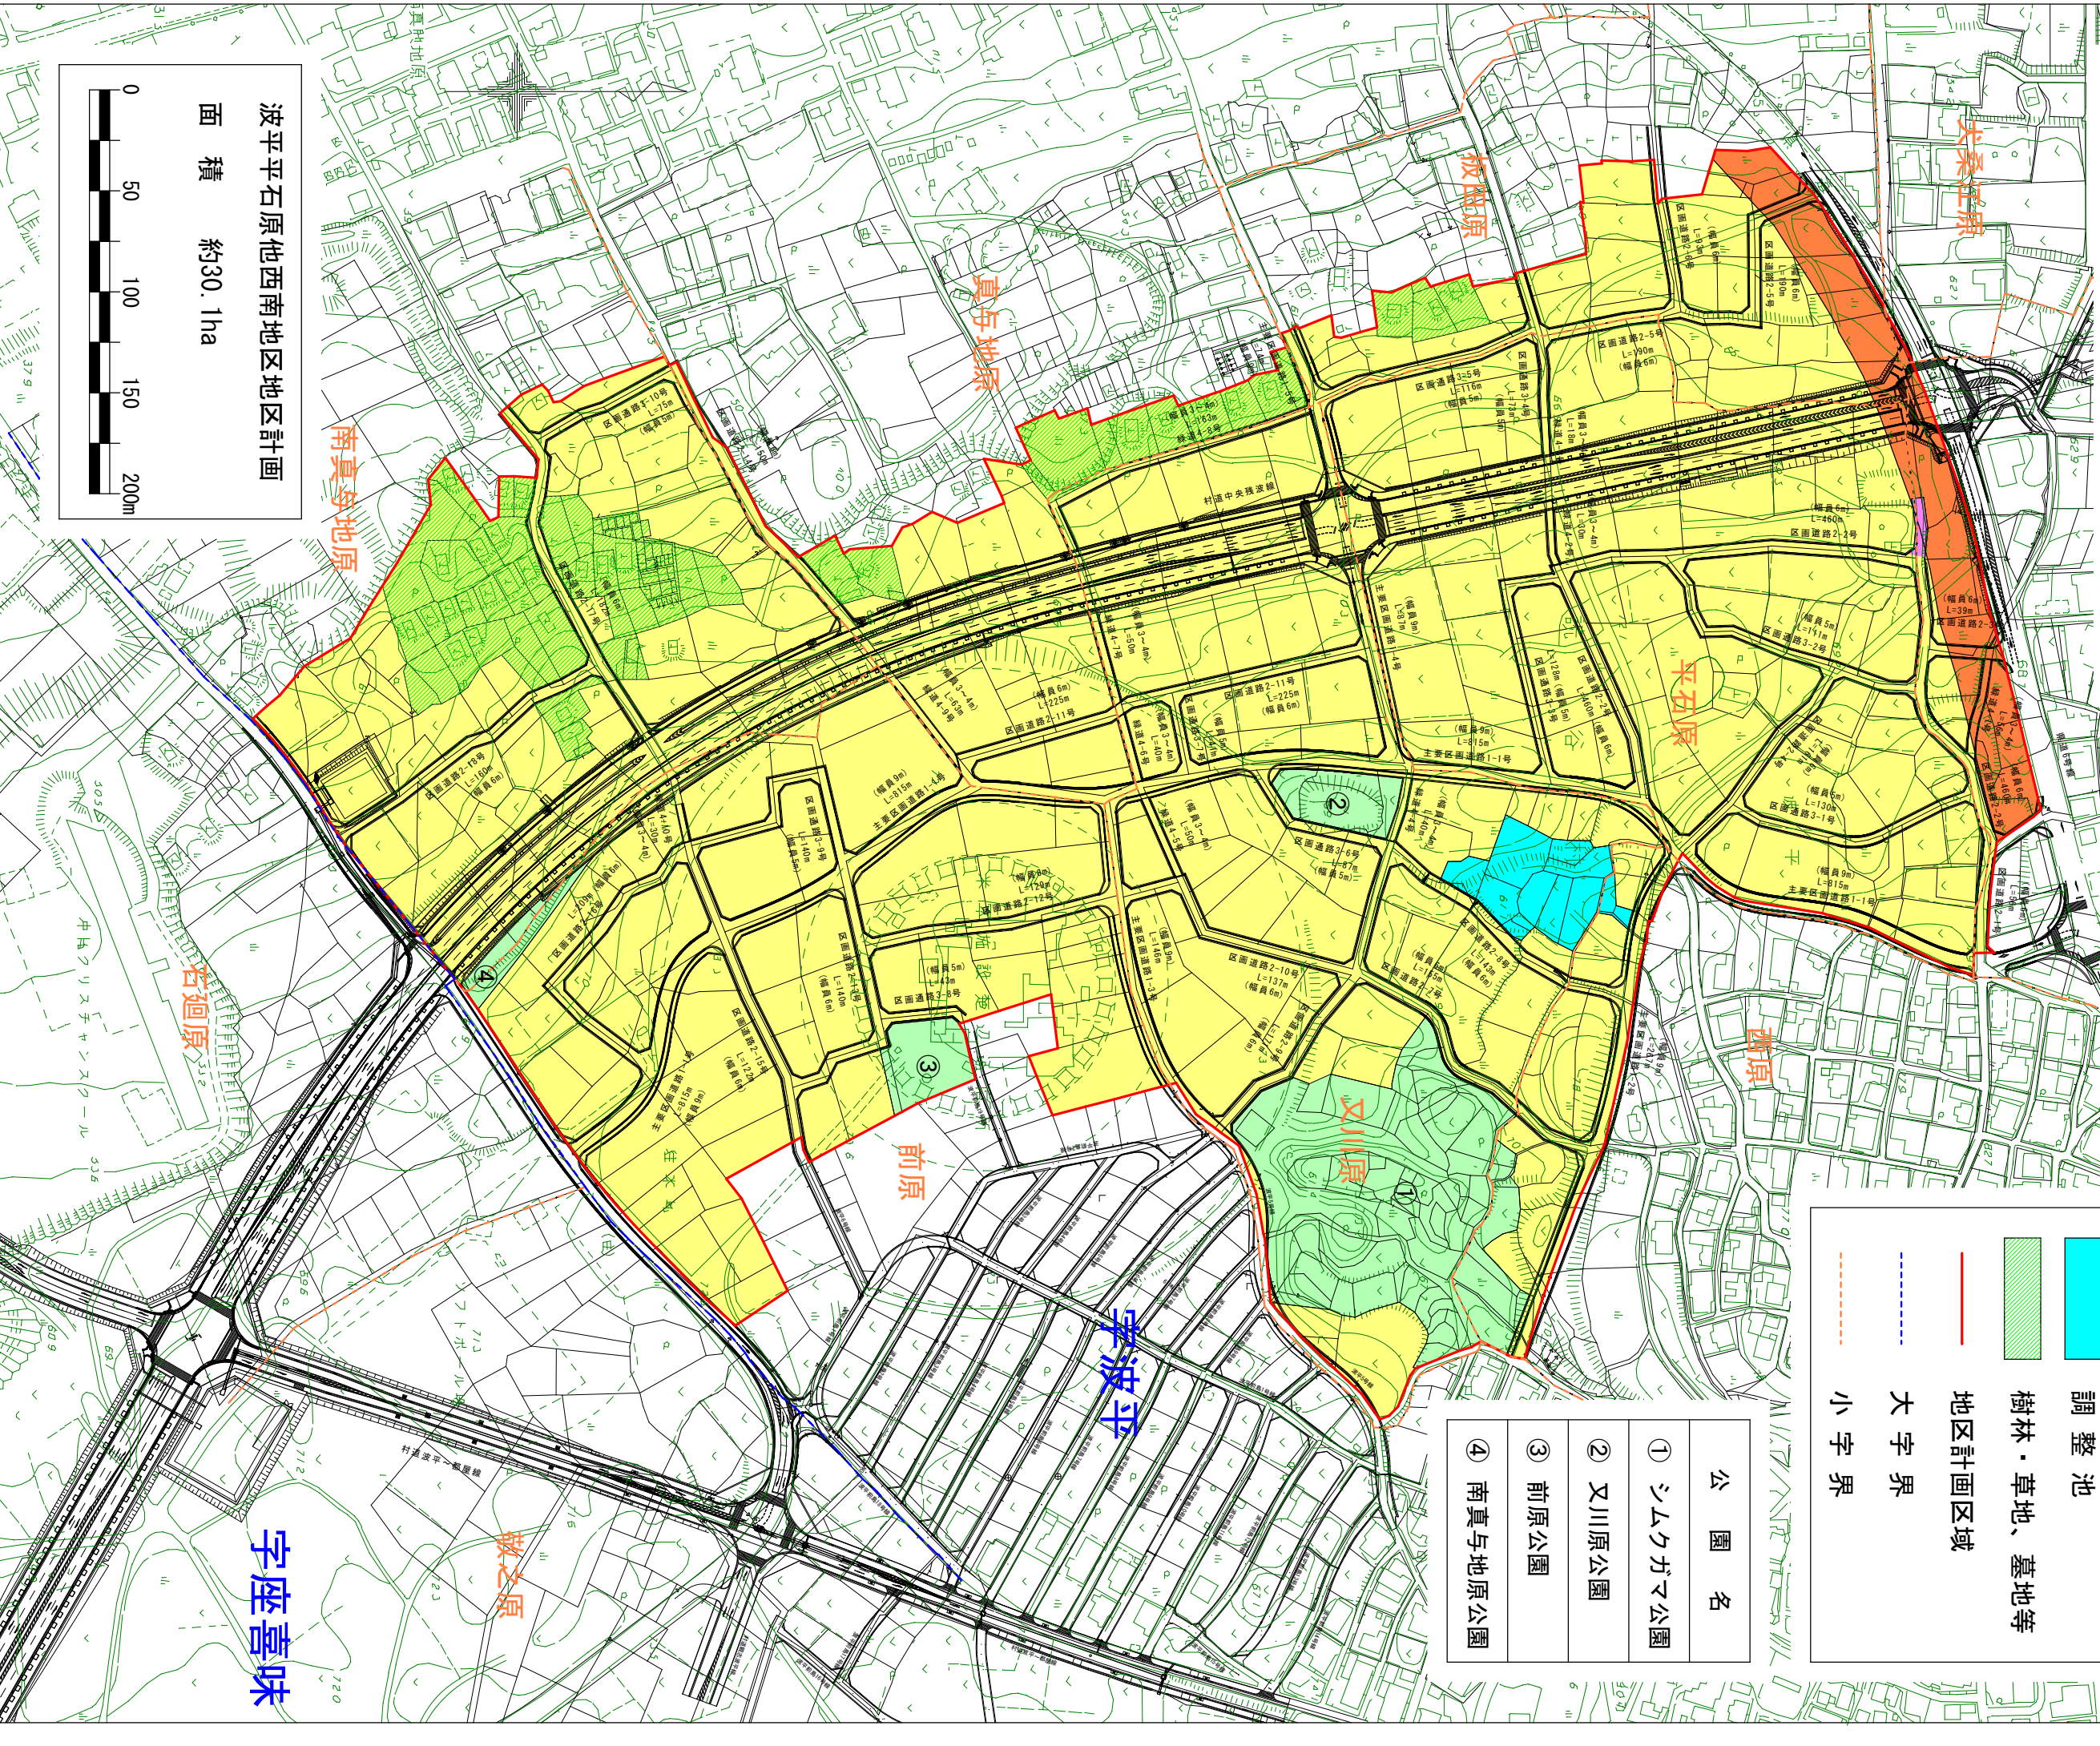

中部広域都市計画地区計画の変更

(読谷村決定)

波平平原他西南地区地区計画

計画図 1

A1版 1:1,500 A3版 1:3,000

凡 例	
	沿道住宅地区
	田園住宅地区
	道路位置指定等
	公園
	調整池
	樹林・草地、墓地等
	地区計画区域
	大字界
	小字界

公園名	
①	シムクガク公園
②	又川原公園
③	前原公園
④	南真与地原公園

波平平原他西南地区地区計画
面積 約30.1ha