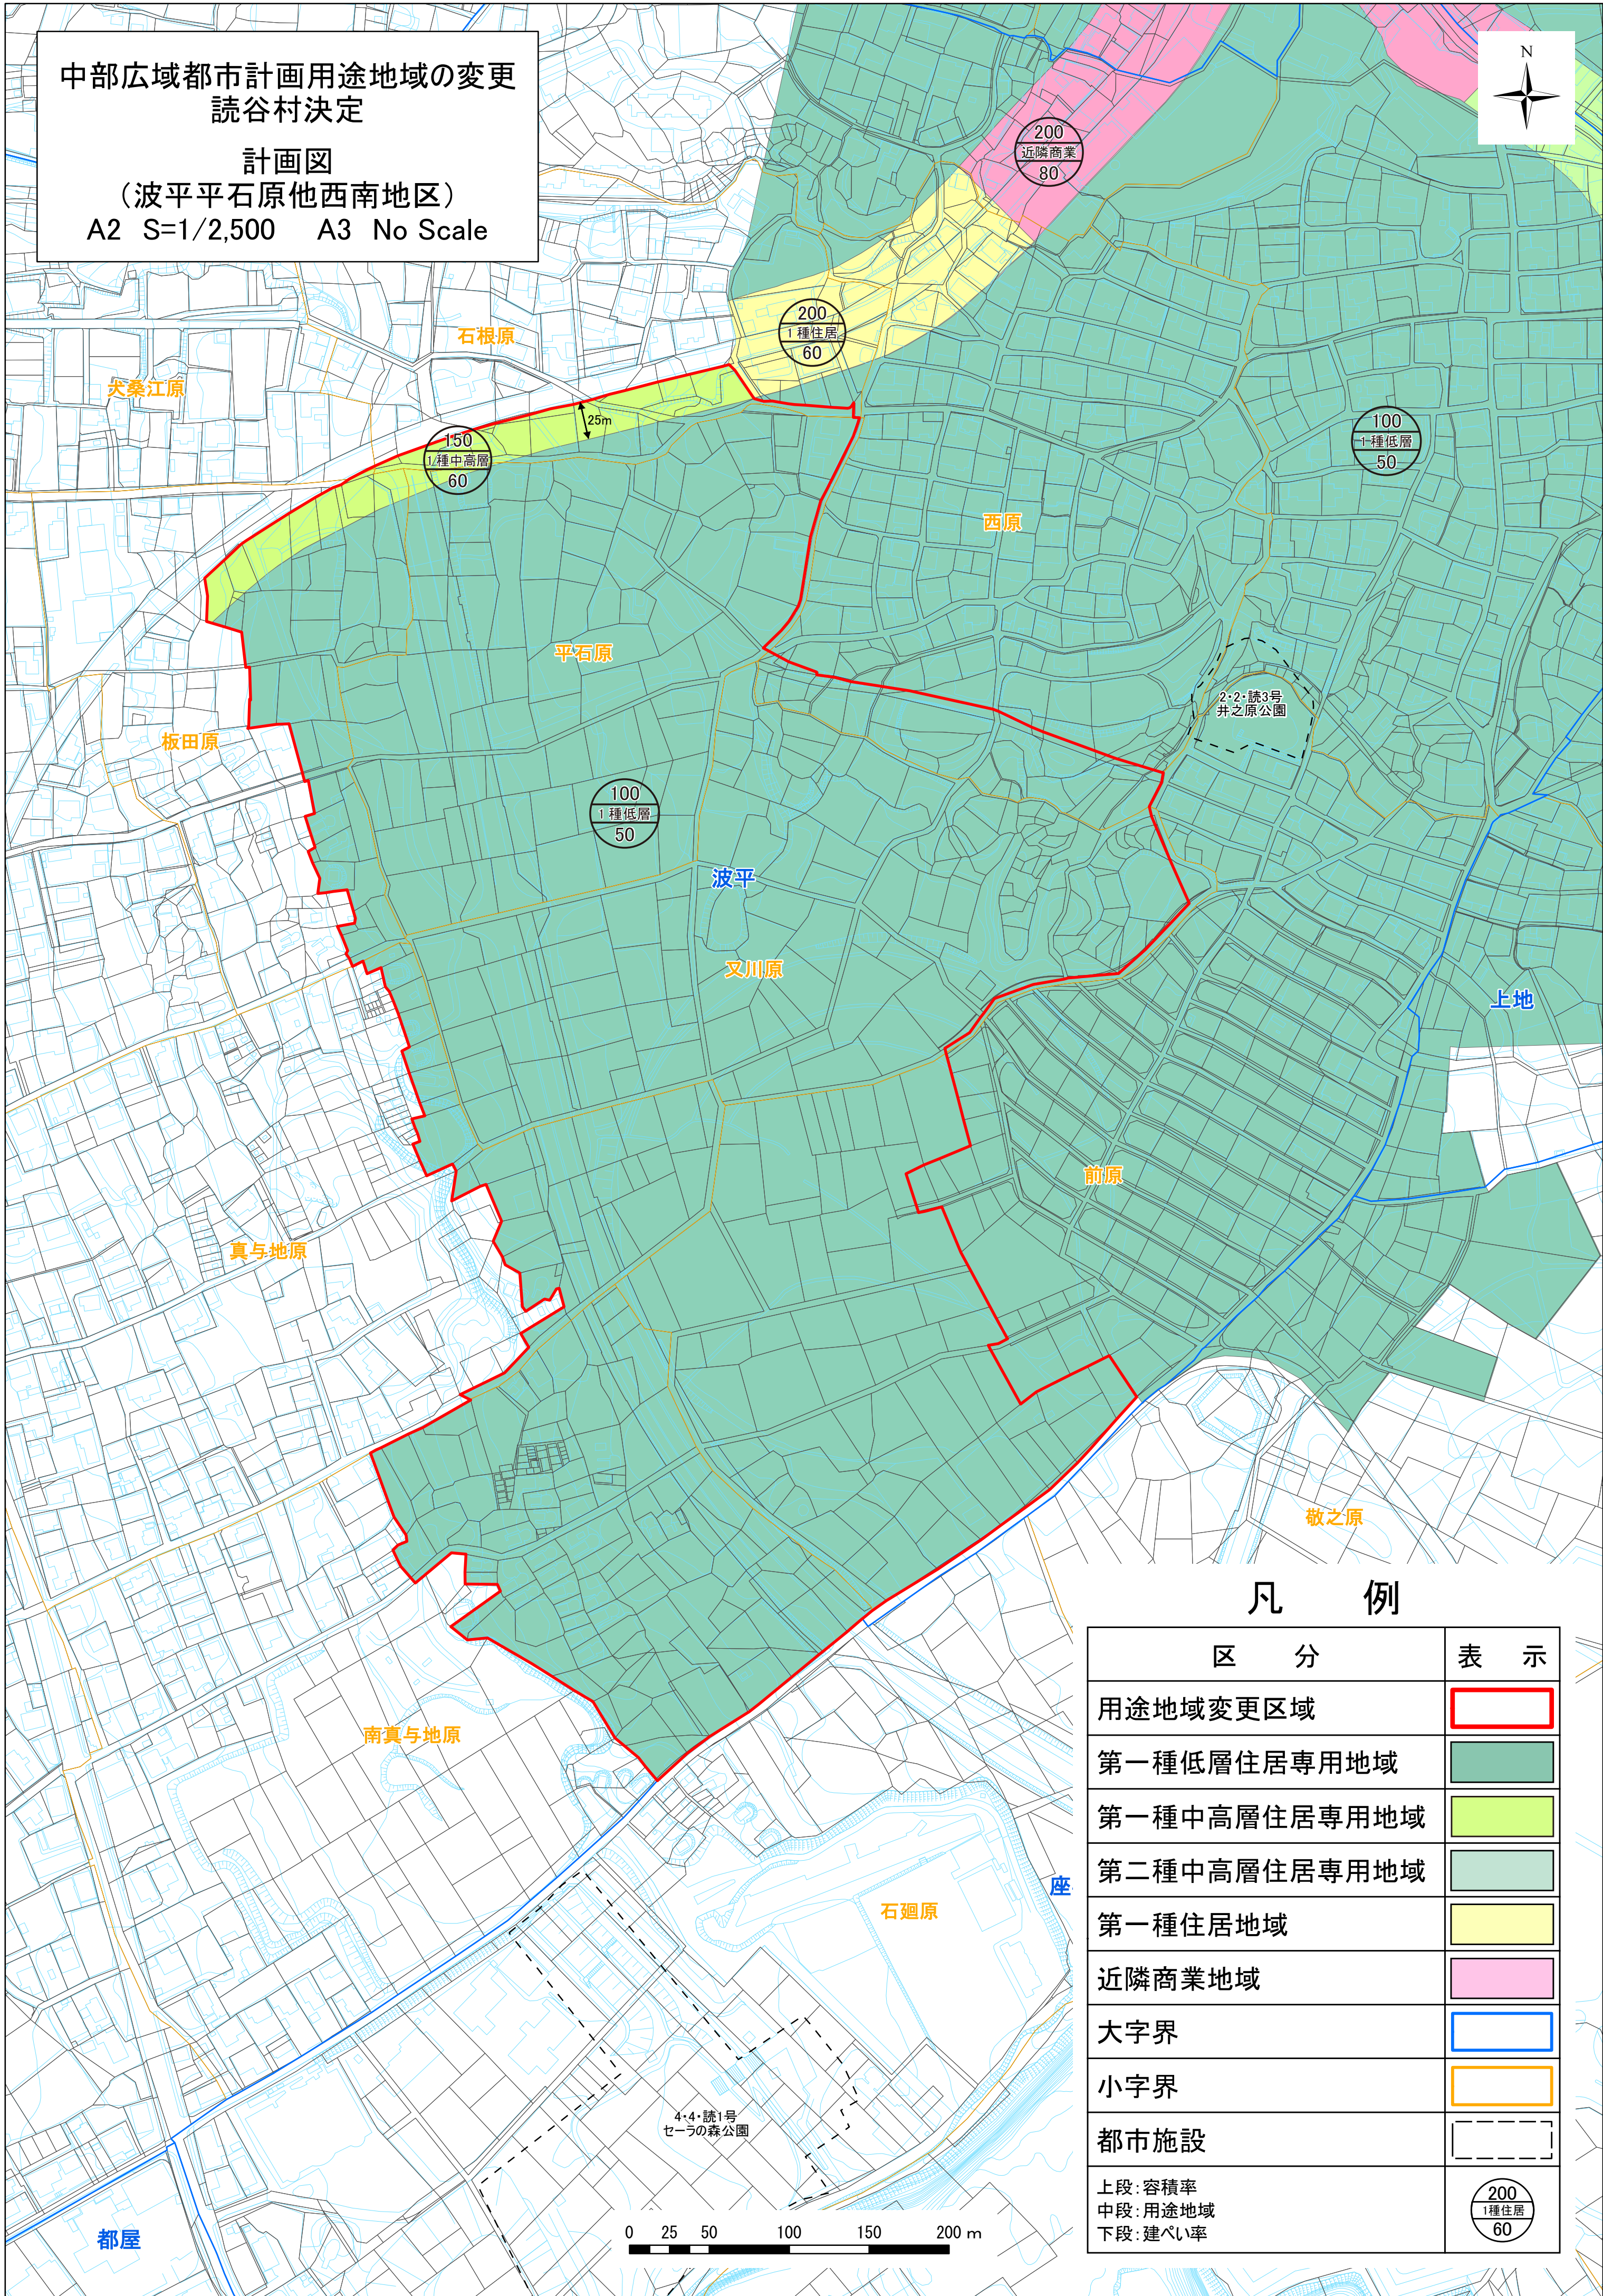

中部広域都市計画用途地域の変更
読谷村決定

計画図
(波平平石原他西南地区)
A2 S=1/2,500 A3 No Scale

凡 例

区 分	表 示
用途地域変更区域	
第一種低層住居専用地域	
第一種中高層住居専用地域	
第二種中高層住居専用地域	
第一種住居地域	
近隣商業地域	
大字界	
小字界	
都市施設	
上段: 容積率 中段: 用途地域 下段: 建ぺい率	