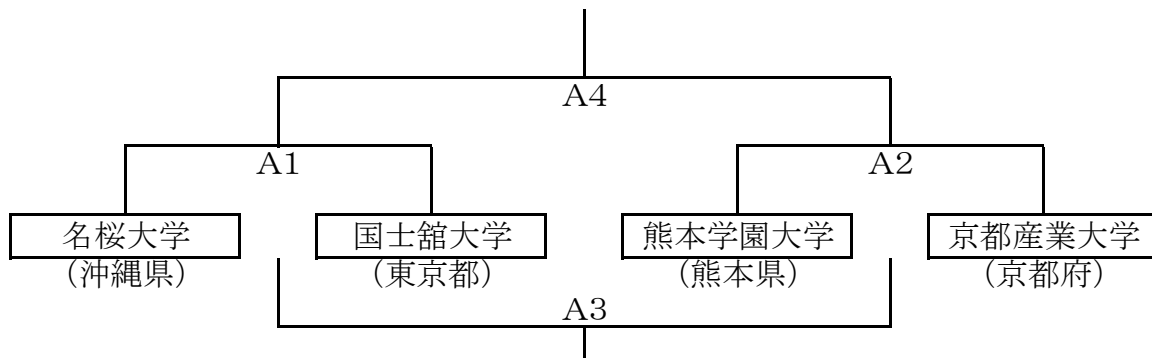

第20回 ちゅーばーリーグ 予選トーナメント組合せ 大会1日目 3月18日(土)

○開会式 8時30分 読谷村多目的広場

○試合開始予定時間

第1試合	9時30分
第3試合	13時30分

第2試合	11時30分
第4試合	15時30分

Aブロック:A球場(読谷村多目的広場)

Bブロック:B球場(読谷村運動広場・野球場側)

Cブロック:C球場(読谷村運動広場・福祉センター側)

第20回 ちゅーばーリーグ 決勝トーナメント組合せ

大会2日目 3月19日(日)

○試合開始予定時間

第1試合	9時00分
第3試合	13時00分

第2試合	11時00分
第4試合	15時00分

Aブロック:A球場(読谷村多目的広場)

Bブロック:B球場(読谷村運動広場・野球場側)

Cブロック:C球場(読谷村運動広場・福祉センター側)

順位決定方法

イニング失点の少ない > イニング得点の多い > イニング得失点差の多い