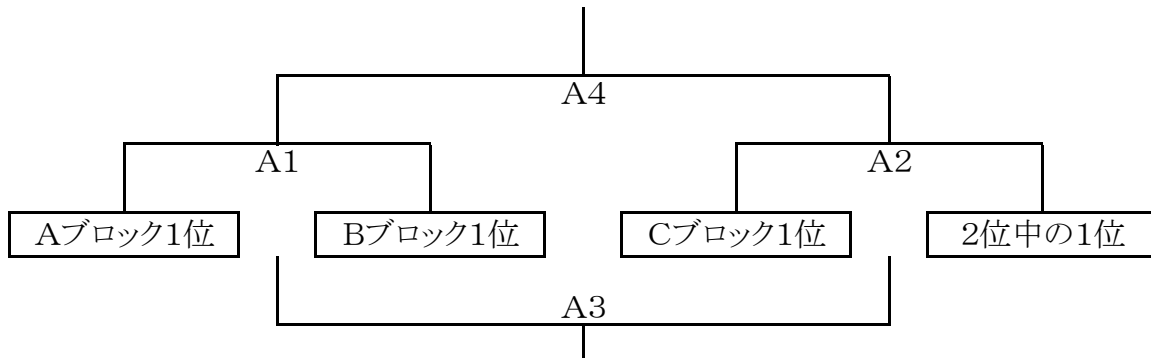

第20回 ちゅーばーリーグ 予選トーナメント組合せ 大会1日目 3月18日(土)

○開会式 8時30分 読谷村多目的広場

○試合開始予定時間

第1試合	9時30分
第3試合	13時30分

第2試合	11時30分
第4試合	15時30分

Aブロック:A球場(読谷村多目的広場)

Bブロック:B球場(読谷村運動広場・野球場側)

Cブロック:C球場(読谷村運動広場・福祉センター側)

第20回 ちゅーばーリーグ 決勝トーナメント組合せ

大会2日目 3月19日(日)

○試合開始予定時間

第1試合	9時00分
第3試合	13時00分

第2試合	11時00分
第4試合	15時00分

Aブロック:A球場(読谷村多目的広場)

Bブロック:B球場(読谷村運動広場・野球場側)

Cブロック:C球場(読谷村運動広場・福祉センター側)

順位決定方法

イニング失点の少ない > イニング得点の多い > イニング得失点差の多い