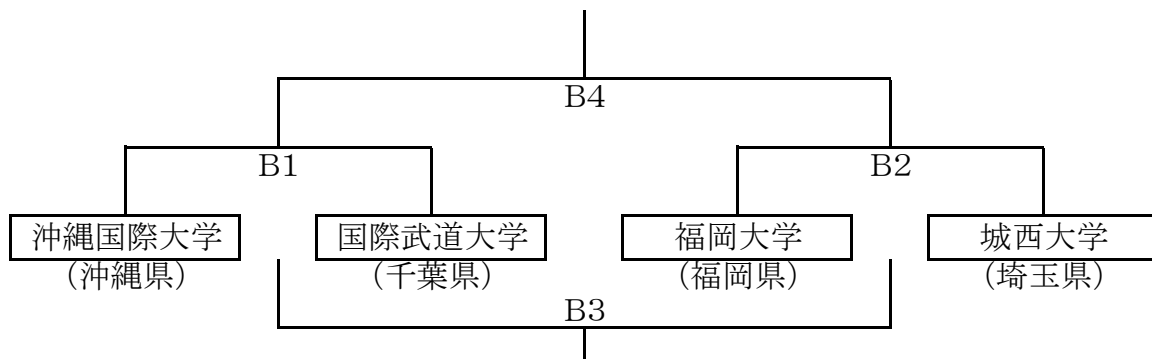

第20回 ちゅーばーリーグ 予選トーナメント組合せ 大会1日目 3月18日(土)

○開会式 8時30分 読谷村多目的広場

○試合開始予定時間

第1試合	9時30分
第3試合	13時30分

第2試合	11時30分
第4試合	15時30分

Aブロック:A球場(読谷村多目的広場)

Bブロック:B球場(読谷村運動広場・野球場側)

Cブロック:C球場(読谷村運動広場・福祉センター側)

第20回 ちゅーばーリーグ 決勝トーナメント組合せ

大会2日目 3月19日(日)

○試合開始予定時間

第1試合	9時00分
第3試合	13時00分

第2試合	11時00分
第4試合	15時00分

Aブロック:A球場(読谷村多目的広場)

Bブロック:B球場(読谷村運動広場・野球場側)

Cブロック:C球場(読谷村運動広場・福祉センター側)

順位決定方法

イニング失点の少ない > イニング得点の多い > イニング得失点差の多い