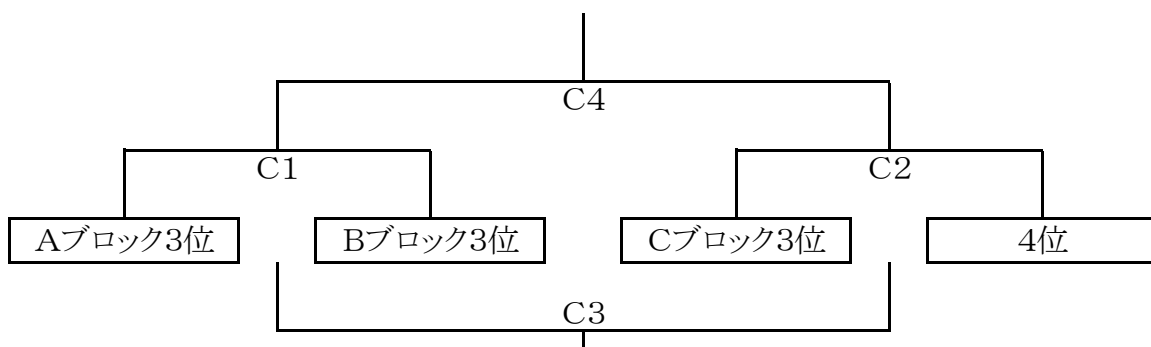

第20回 ちゅーばーリーグ 予選トーナメント組合せ 大会1日目 3月18日(土)

○開会式 8時30分 読谷村多目的広場

○試合開始予定時間

第1試合	9時30分
第3試合	13時30分

第2試合	11時30分
第4試合	15時30分

Aブロック:A球場(読谷村多目的広場)

Bブロック:B球場(読谷村運動広場・野球場側)

Cブロック:C球場(読谷村運動広場・福祉センター側)

第20回 ちゅーばーリーグ 決勝トーナメント組合せ

大会2日目 3月19日(日)

○試合開始予定時間

第1試合	9時00分
第3試合	13時00分

第2試合	11時00分
第4試合	15時00分

Aブロック:A球場(読谷村多目的広場)

Bブロック:B球場(読谷村運動広場・野球場側)

Cブロック:C球場(読谷村運動広場・福祉センター側)

順位決定方法

イニング失点の少ない > イニング得点の多い > イニング得失点差の多い