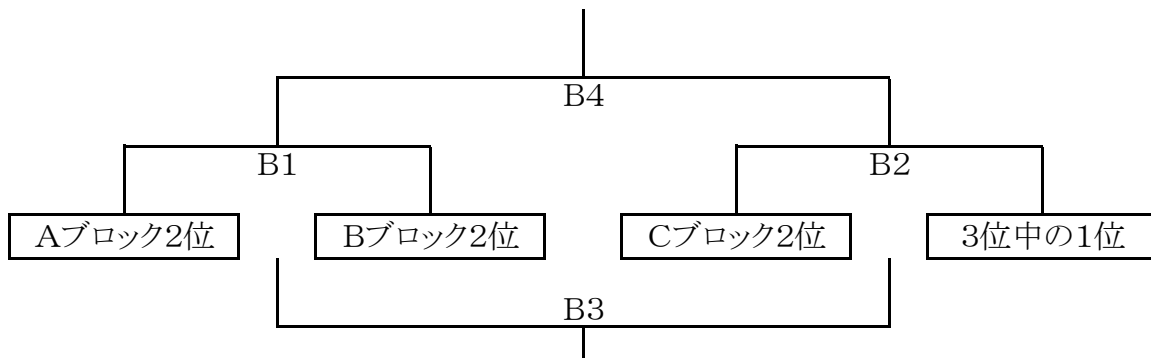

第20回 ちゅーばーリーグ 予選トーナメント組合せ 大会1日目 3月18日(土)

○開会式 8時30分 読谷村多目的広場

○試合開始予定時間

第1試合	9時30分
第3試合	13時30分

第2試合	11時30分
第4試合	15時30分

Aブロック:A球場(読谷村多目的広場)

Bブロック:B球場(読谷村運動広場・野球場側)

Cブロック:C球場(読谷村運動広場・福祉センター側)

第20回 ちゅーばーリーグ 決勝トーナメント組合せ

大会2日目 3月19日(日)

○試合開始予定時間

第1試合	9時00分
第3試合	13時00分

第2試合	11時00分
第4試合	15時00分

Aブロック:A球場(読谷村多目的広場)

Bブロック:B球場(読谷村運動広場・野球場側)

Cブロック:C球場(読谷村運動広場・福祉センター側)

順位決定方法

イニング失点の少ない > イニング得点の多い > イニング得失点差の多い