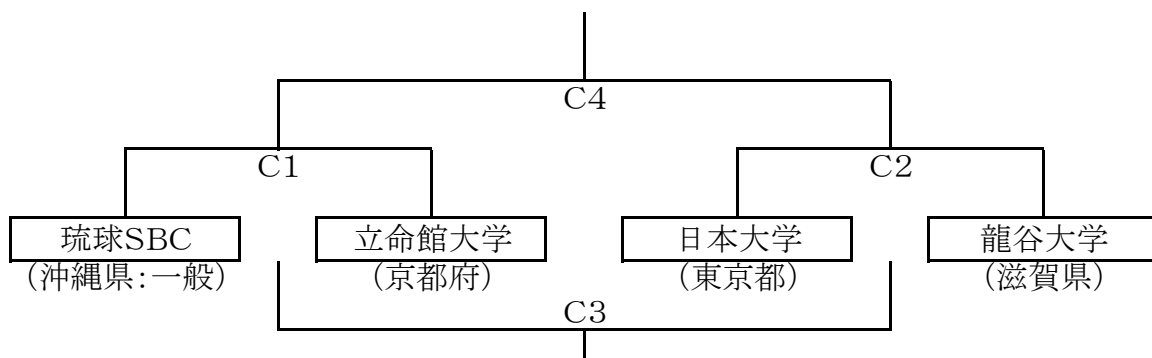

第20回 ちゅーばーリーグ 予選トーナメント組合せ 大会1日目 3月18日(土)

○開会式 8時30分 読谷村多目的広場

○試合開始予定時間

第1試合	9時30分
第3試合	13時30分

第2試合	11時30分
第4試合	15時30分

Aブロック:A球場(読谷村多目的広場)

Bブロック:B球場(読谷村運動広場・野球場側)

Cブロック:C球場(読谷村運動広場・福祉センター側)

第20回 ちゅーばーリーグ 決勝トーナメント組合せ

大会2日目 3月19日(日)

○試合開始予定時間

第1試合	9時00分
第3試合	13時00分

第2試合	11時00分
第4試合	15時00分

Aブロック:A球場(読谷村多目的広場)

Bブロック:B球場(読谷村運動広場・野球場側)

Cブロック:C球場(読谷村運動広場・福祉センター側)

順位決定方法

イニング失点の少ない > イニング得点の多い > イニング得失点差の多い