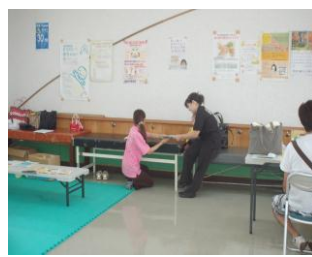

《11月定例行事》

- ■ブックスタートおはなし会 集会室にて
  【0歳～乳幼児向け】*第1・3日曜日
  ☆11月17日(日) 10時30分～
  ※3日は文化の日のためお休みです。
- ■ビデオ上映会 集会室にて
  【一般向け】*第3木曜日(奇数月)
  ☆11月14日(木) 14時～
  ・沖縄芸能「朝顔・夕顔」55分
- 【児童向け】*第3土曜日
  ☆11月16日(土) 11時～
  ・アンパンマン
  「ピエロと動物 わくわくサーカス」21分
  ・「アリババと40人の盗賊」11分
  ・「はれときどきぶたの地震用心日記」
  11分
- ■おはなし会 おはなしの部屋にて
  【児童向け】*第2・4日曜日
  ☆11月10日、24日(日) 11時～
- ■おりがみ教室 集会室にて
  *第2・4土曜日
  ※23日は勤労感謝の日のためお休みです。
  ☆11月9日・30日(土) 10時30分～
  講師：山内 源徳氏

図書館カレンダー*赤字は休館

	日	月	火	水	木	金	土
						1	2
11	3	4	5	6	7	8	9
月	10	11	12	13	14	15	16
	17	18	19	20	21	22	23
	24	25	26	27	28	29	30

	日	月	火	水	木	金	土
	1	2	3	4	5	6	7
	8	9	10	11	12	13	14
12	15	16	17	18	19	20	21
月	22	23	24	25	26	27	28
	29	30	31				

	日	月	火	水	木	金	土
				1	2	3	4
1	5	6	7	8	9	10	11
月	12	13	14	15	16	17	18
	19	20	21	22	23	24	25
	26	27	28	29	30	31	

子どものための朗読会

日時：12月15日(日) 10時30分～11時30分

場所：読谷村立図書館 集会室(2階)

クリスマス为主题に、ブラックシアターや楽しいゲームを一緒にお楽しみ下さい。

※申し込みの必要はありませんので、ご家族・ご友人と一緒にご参加ください。

特別整理期間(休館)のお知らせ

蔵書点検の為、休館します。ご理解・ご協力をお願いします。

期間：12月17日(火)～12月28日(土)

※期間中は、お電話等による資料に関するお問い合わせも

できません。ご了承ください。開館は平成26年1月4日(土)です。

《お問い合わせ・お申し込み先》

読谷村立図書館

電話番号：(098) 958-3113
月・水・金曜日：午前10時～午後7時
土・日曜日：午前10時～午後5時
(火曜日・祝日・第4木曜日を除く)

毎週水曜日 12時～「シエスタよみたんFMランチ」にて図書館情報をお届けします。【FMよみたん78.6MHz】