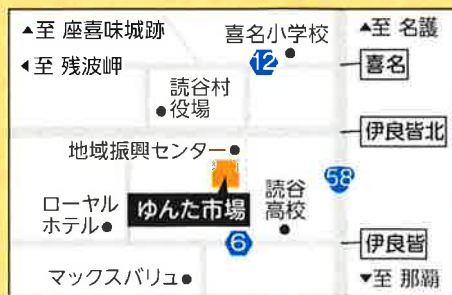

第25回
読谷

やちむん市

2/24 土曜日 10:00
2/25 日曜日 19:00

チャリティーオークションあります。両日15:00～

【出店者名】氏名の五丁音順
壺屋焼 やちむん家（新垣栄一）
はんざ窯（新垣徳信）
陶器工房 壺（壺崎幸二）
井口工房（井口春治）
土工房 陶糸（糸数裕樹）
沖縄南の島陶芸工房（大岩浩章）
真南風工房（大宮育雄）
美ら海窯（小原高弘）
工房 双子壺（折尾あや）
ei bou（北川 稔）
あき陶器工房（金城定昭）
陶芸城（金城敏幸）
南陶窯（久場政一）
ヒネモスノタリ（楠戸杏子）
常秀工房（島袋常秀）
宇座山田窯（下方直樹）
伝統工芸 壺屋焼 陶真窯（相馬正和）
陶房 高江洲（高江洲康次）
陶器工房 虫の音（当山友紀）
志陶房（長浜太志）
仲間陶房（仲間功）
陶芸工房 ていだ（西口洋一）
やちむん窯窯（畑田耕介）
比嘉工房（比嘉稔）
田陶房（前田利明・憲）
古陶房（又吉常敏）
工房 マチヒコ（町田智彦）
南龍窯（松本行正）
山城窯（山城尚子）
シマシマホタリ（山城真理）
ていぬひら工房（山田和男）
ヤマモト工房（山本憲卓）
読谷山焼・北窯（與那原正守）

読谷村喜名2346-11 読谷村 JAファーマーズマーケット

場所 ゆんた市場駐車場

主催 読谷やちむん市実行委員会

協賛 JAおきなわゆんた支店
読谷村観光協会・FMよみたん

後援 読谷村社会福祉協議会
読谷村

事務局 読谷村共同販売センター
098-958-1020